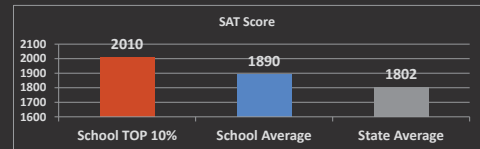

SAT/ACT平均分

SAT平均分 1890

TOP10% 2010

大学录取名单

排名	大学或学院名称
4	芝加哥大学
4	斯坦福大学
7	麻省理工学院
10	加州理工大学
10	约翰霍普金斯大学
12	西北大学
15	康奈尔大学
18	圣母大学
21	埃默里大学
27	塔夫茨大学
29	密西根大学-安娜堡分校
32	纽约大学
33	罗切斯特大学
41	波士顿大学
41	伊利诺伊大学-香槟分校
47	佛罗里达大学
47	宾州州立大学