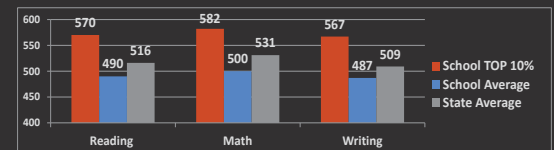

课外活动: 戏剧俱乐部、合唱团、文学会、国际象棋俱乐部、互助辅导、国家荣誉协会、国家中学生荣誉协会、阳光露营项目、校园理事会、国际俱乐部、投资俱乐部、法语俱乐部、化学俱乐部、模拟联合国、射击俱乐部、科学俱乐部、音乐剧、年鉴、学生反暴力行动协会

体育项目: 棒球、男子篮球、男子高尔夫、男子足球、男子网球、男子排球、啦啦队、越野、女子篮球、女子高尔夫、女子足球、女子网球、女子排球、女子体操、垒球、游泳、橄榄球、保龄球、田径

其他信息

圣名中央天主教高中 (HNCC) 的体育项目实力强劲, 在美式足球、篮球、排球、棒球、垒球和摔跤等项目中多次获得全州冠军。95%的学生都积极参加课外活动。

2006年冬季, 学校新建成了全新的室内健身房、艺术教室、图书馆和礼堂。

SAT/ACT平均分

SAT平均分 1476 TOP10% 1719

平均分: 阅读490 数学500 写作487

大学录取名单

排名	大学或学院名称
12	达特茅斯学院
12	西北大学
27	塔夫茨大学
29	鲍登学院
29	密西根大学-安娜堡分校
32	纽约大学
47	东北大学
47	宾夕法尼亚州立大学-帕克分校
57	康尼狄格大学
57	伍斯特理工大学
57	乔治华盛顿大学
61	普渡大学
61	雪城大学
72	美国大学
86	马凯特大学
108	代顿大学
161	罗德岛大学