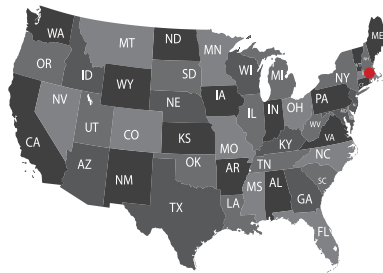

HOLY NAME CENTRAL CATHOLIC HIGH SCHOOL

圣名中央天主教高中

基本信息

建校时间	1942年
年级	7年级—12年级
学校类型	男女同校
宗教背景	罗马天主教
学生总数	612
国际学生	57名国际学生
师生比例	1:18
ESL课程	无
校车服务	有
学校校服	有
春季入学	有
申请要求	TOEFL; SLEP / Skype面试
学校地址	144 Granite St, Worcester, MA 01604 (距离城市65公里, 约49分钟车程)
临近城市	波士顿
推荐机场	BOS (波士顿洛根国际机场)
附近大学	哈佛大学, 麻省理工学院, 波士顿学院, 东北大学, 塔夫茨大学, 布兰迪斯大学, 波士顿大学, 韦尔斯利大学
地区气候	大陆性气候, 冬季偏冷潮湿

地理位置

圣名中央天主教高中 (HNCC) 位于马萨诸塞州的伍斯特市区。伍斯特机场距离校区仅20分钟, 伍斯特是一座先进而充满生气的城市, 拥有多元的文化, 众多的娱乐休闲机会, 健康的医疗保健和生物科技以及全球认可的学院和大学, 学术氛围浓郁。伍斯特四季分明, 降雨和日照充足。

AP课程与荣誉课程

AP课程: 英语文学、微积分、美国历史I、美国历史II、政府、物理、计算机

荣誉课程: 无

课外活动与体育项目