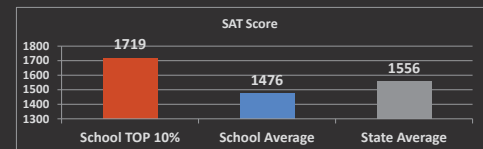

课外活动: 戏剧俱乐部、合唱团、文学会、国际象棋俱乐部、互助辅导、国家荣誉协会、国家中学生荣誉协会、阳光露营项目、校园理事会、国际俱乐部、投资俱乐部、法语俱乐部、化学俱乐部、模拟联合国、射击俱乐部、科学俱乐部、音乐剧、年鉴、学生反暴力行动协会

体育项目: 棒球、男子篮球、男子高尔夫、男子足球、男子网球、男子排球、啦啦队、越野、女子篮球、女子高尔夫、女子足球、女子网球、女子排球、女子体操、垒球、游泳、橄榄球、保龄球、田径

其他信息

圣名中央天主教高中 (HNCC) 的体育项目实力强劲, 在美式足球、篮球、排球、棒球、垒球和摔跤等项目中多次获得全州冠军。95%的学生都积极参加课外活动。

2006年冬季, 学校新建成了全新的室内健身房、艺术教室、图书馆和礼堂。

SAT/ACT平均分

SAT平均分 1476 TOP10% 1719

平均分: 阅读490 数学500 写作487

大学录取名单

排名	大学或学院名称
12	达特茅斯学院
12	西北大学
27	塔夫茨大学
29	鲍登学院
29	密西根大学-安娜堡分校
32	纽约大学
47	东北大学
47	宾夕法尼亚州立大学-帕克分校
57	康尼狄格大学
57	伍斯特理工大学
57	乔治华盛顿大学
61	普渡大学
61	雪城大学
72	美国大学
86	马凯特大学
108	代顿大学
161	罗德岛大学