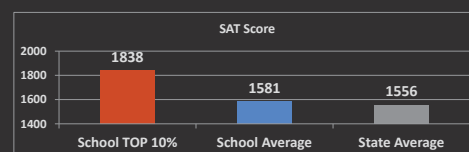

体育项目：棒球、男子篮球、男子高尔夫、男子足球、男子网球、男子排球、啦啦队、越野、女子篮球、女子高尔夫、女子足球、女子网球、女子排球、垒球、游泳、冰球、室内田径、橄榄球、长曲棍球

其他信息

著名校友

彼得·克南：前NFL球星，现任波士顿学院美式足球电台解说员。

里·E·哈金斯：马萨诸塞州众议院议员。

克里塔·克利弗：挑战者号宇航员。

布恩·摩南：2009年弗吉尼亚州州长候选人。

吉姆·摩南：国会众议院议员

玛丽安高中在冰球、篮球、足球、田径、棒球、垒球、高尔夫、曲棍球和排球等项目上也都相当具有竞争力，经常获得州际冠军。

SAT/ACT平均分

SAT平均分 1581 TOP10% 1838

平均分：阅读522 数学525 写作534

大学录取名单

排名	大学或学院名称
10	加州理工大学
14	布朗大学
15	康奈尔大学
15	范德比尔特大学
15	华盛顿大学-圣路易斯分校
16	西蒙斯学院
18	莱斯大学
20	加州大学-伯克利分校
21	埃默里大学
21	乔治城大学
23	卡耐基梅隆大学
27	塔夫茨大学
29	鲍登学院
32	圣十字学院
42	罗切斯特理工大学
58	萨福克大学
73	明德学院