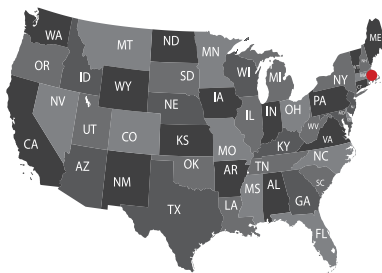

MARIAN HIGH SCHOOL

玛丽亚高中

基本信息

建校时间	1956年
年级	9年级—12年级
学校类型	男女同校
宗教背景	天主教
学生总数	265
国际学生	43名国际学生
师生比例	1:13
ESL课程	有
校车服务	有限
学校校服	有
春季入学	有
申请要求	TOEFL / Skype面试
学校地址	273 Union Ave, Framingham, MA 01702 (距离 城市35公里, 约32分钟车程)
临近城市	波士顿
推荐机场	BOS (波士顿洛根国际机场)
附近大学	哈佛大学, 麻省理工学院, 波士 顿学院, 东北大学, 塔夫茨大 学, 布兰迪斯大学, 波士顿大 学, 韦尔斯利大学
地区气候	大陆性气候, 冬季偏冷潮湿

教学理念

玛丽亚高中 (MHS) 是一所大学预备学校。MHS 是一个连接紧密的社区，社区里的学生和教师都相互帮助、关心、尊重。在这种环境中，学生们努力奋斗并发挥全部潜能。作为一个天主教学校，学校强调宗教价值观：互相关爱、值得信赖和尊重、接受一切、尊重差异、帮助困难中的人、谅解以及同悲欢。玛丽安高中被波士顿杂志评为性价比高的中学之一，“最物有所值”的高中。

地理位置

玛丽亚高中 (MHS) 位于文化多元的城市—佛明翰。这个交通便利的城市位于波士顿和伍斯特之间，有63000名居民。佛明翰有许多商业中心和大影院。在学校周边步行范围内就有公园和美丽的池塘，学生可以在那里打棒球和玩飞盘，或在湖边散步。学生主要来自波士顿西都区，90%的学生是白人。