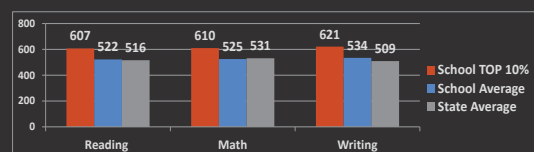

AP课程与荣誉课程

AP课程：英语、美国历史、微积分AB、微积分BC、统计学、西班牙语、物理B、生物、工作室艺术

荣誉课程：圣礼和道德、英语1-4、世界历史、美国历史、代数、几何、JAVA程序、西班牙语4、法语4-5、生物、化学、物理、工作室艺术

课外活动与体育项目

课外活动：音乐剧工作室、表演社、器乐合奏团、舞台剧、图书俱乐部、围棋俱乐部、青少年毒品及防治组织、旅游俱乐部、国际语言俱乐部、国家荣誉协会、国际特赦组织、工程会、学生会、基督教宣传、学生大使、文学杂志、漫画俱乐部、年鉴、艺术博览会、国际象棋俱乐部、模拟审判

体育项目：棒球、男子篮球、男子高尔夫、男子足球、男子网球、男子排球、啦啦队、越野、女子篮球、女子高尔夫、女子足球、女子网球、女子排球、垒球、游泳、冰球、室内田径、橄榄球、长曲棍球

其他信息

著名校友

彼得·克南：前NFL球星，现任波士顿学院美式足球电台解说员。

里·E·哈金斯：马萨诸塞州众议院议员。

克里塔·克利弗：挑战者号宇航员。

布恩·摩南：2009年弗吉尼亚州州长候选人。

吉姆·摩南：国会众议院议员

玛丽安高中在冰球、篮球、足球、田径、棒球、垒球、高尔夫、曲棍球和排球等项目上也都相当具有竞争力，经常获得州际冠军。

SAT/ACT平均分

SAT平均分 1581 TOP10% 1838

平均分：阅读522 数学525 写作534

大学录取名单

排名	大学或学院名称
10	加州理工大学
14	布朗大学
15	康奈尔大学
15	范德比尔特大学
15	华盛顿大学-圣路易斯分校
16	西蒙斯学院
18	莱斯大学
20	加州大学-伯克利分校
21	埃默里大学
21	乔治城大学
23	卡耐基梅隆大学
27	塔夫茨大学
29	鲍登学院
32	圣十字学院
42	罗切斯特理工大学
58	萨福克大学
73	明德学院