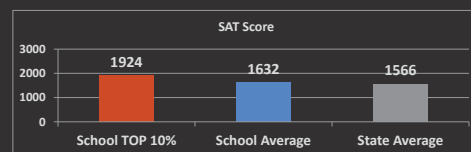

荣誉课程：宗教伦理介绍、哲学概论、世界宗教、意大利语III、法语III、法语写作、法语IV、法语会话、西班牙语III、西班牙语写作、西班牙语IV、代数I、几何、代数II、初级微积分、英语9、英语10、英语11、英国经典文学及写作、诗歌、基督教、世界文明

课外活动与体育项目

课外活动：马术队、国际俱乐部、国家荣誉协会、学生会、国际象棋俱乐部、戏剧社、萨尔瓦多服务旅行、电影俱乐部、文学杂志、戏剧社、音乐部、法语俱乐部、机器人社、年鉴、摄影俱乐部、学生运动委员会、联合国模拟社、数学组、投资俱乐部、哲学俱乐部

体育项目：马术、棒球、男子篮球、男子高尔夫、男子足球、男子网球、男子排球、啦啦队、越野赛跑、女子篮球、女子高尔夫、女子足球、女子网球、女子排球、垒球、游泳、滑雪、长曲棍球、田径

其他信息

布雷迪主教高中（BBHS）提供大学预备课程，小班授课，平均班级人数为16。大学升学率为100%。92%的考生被四年制大学录取，91%的学生被第一志愿学院录取。

SAT/ACT平均分

SAT平均分 1632 TOP10% 1924