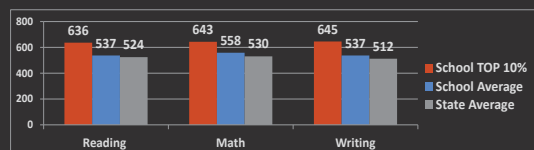

大学录取名单

排名	大学或学院名称
1	普林斯顿大学
2	哈佛大学
4	斯坦福大学
4	哥伦比亚大学
9	宾夕法尼亚大学
12	达特茅斯学院
12	西北大学
18	圣母大学
21	埃默里大学
21	乔治敦大学
23	卡耐基梅隆大学
30	北卡罗来纳大学-教堂山分校
32	纽约大学
33	西点军校
41	杜兰大学
73	明德学院
175	安德鲁大学