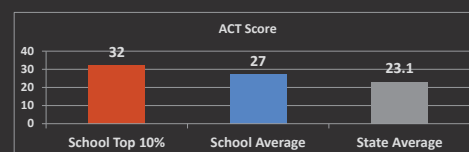

## 课外活动与体育项目

课外活动：模拟审判、电影俱乐部、高级健康组、瑜伽、国际象棋俱乐部、学生会、数学俱乐部、合唱团、游戏俱乐部、年鉴、查菲领导力论坛、国际交换项目、舒尔曼全球沟通与语言学习中心、独立高级项目、罗德岛交响乐合作伙伴

体育项目：棒球、男子篮球、男子高尔夫、男子足球、男子网球、男子排球、啦啦队、越野、女子篮球、女子高尔夫、女子足球、女子网球、女子排球、垒球、游泳、田径、摔跤、瑜伽、美式橄榄球、帆船、冰球

## 其他信息

普罗维登斯学校（PCDS）开设国际课程，重点于语言掌握，文化意识，社团服务。PCDS根据学生兴趣要求不定期更改课程方向，之前学生去过厄瓜多尔，法国，西班牙，意大利等国家。

查菲领导力论坛也是PCDS提供的优秀资源之一，自从2000年开始，罗德岛参议院林肯查菲及其亲友赞助了查菲领导力论坛，PCDS每年邀请一位著名的领导者来对话政治与社会。罗德岛的学生都会被邀请来参加论坛，有机会见到各种国际与美国领导，扩大视野，了解政治事件与当今时事。

## SAT/ACT平均分

ACT平均分 27

TOP10% 32